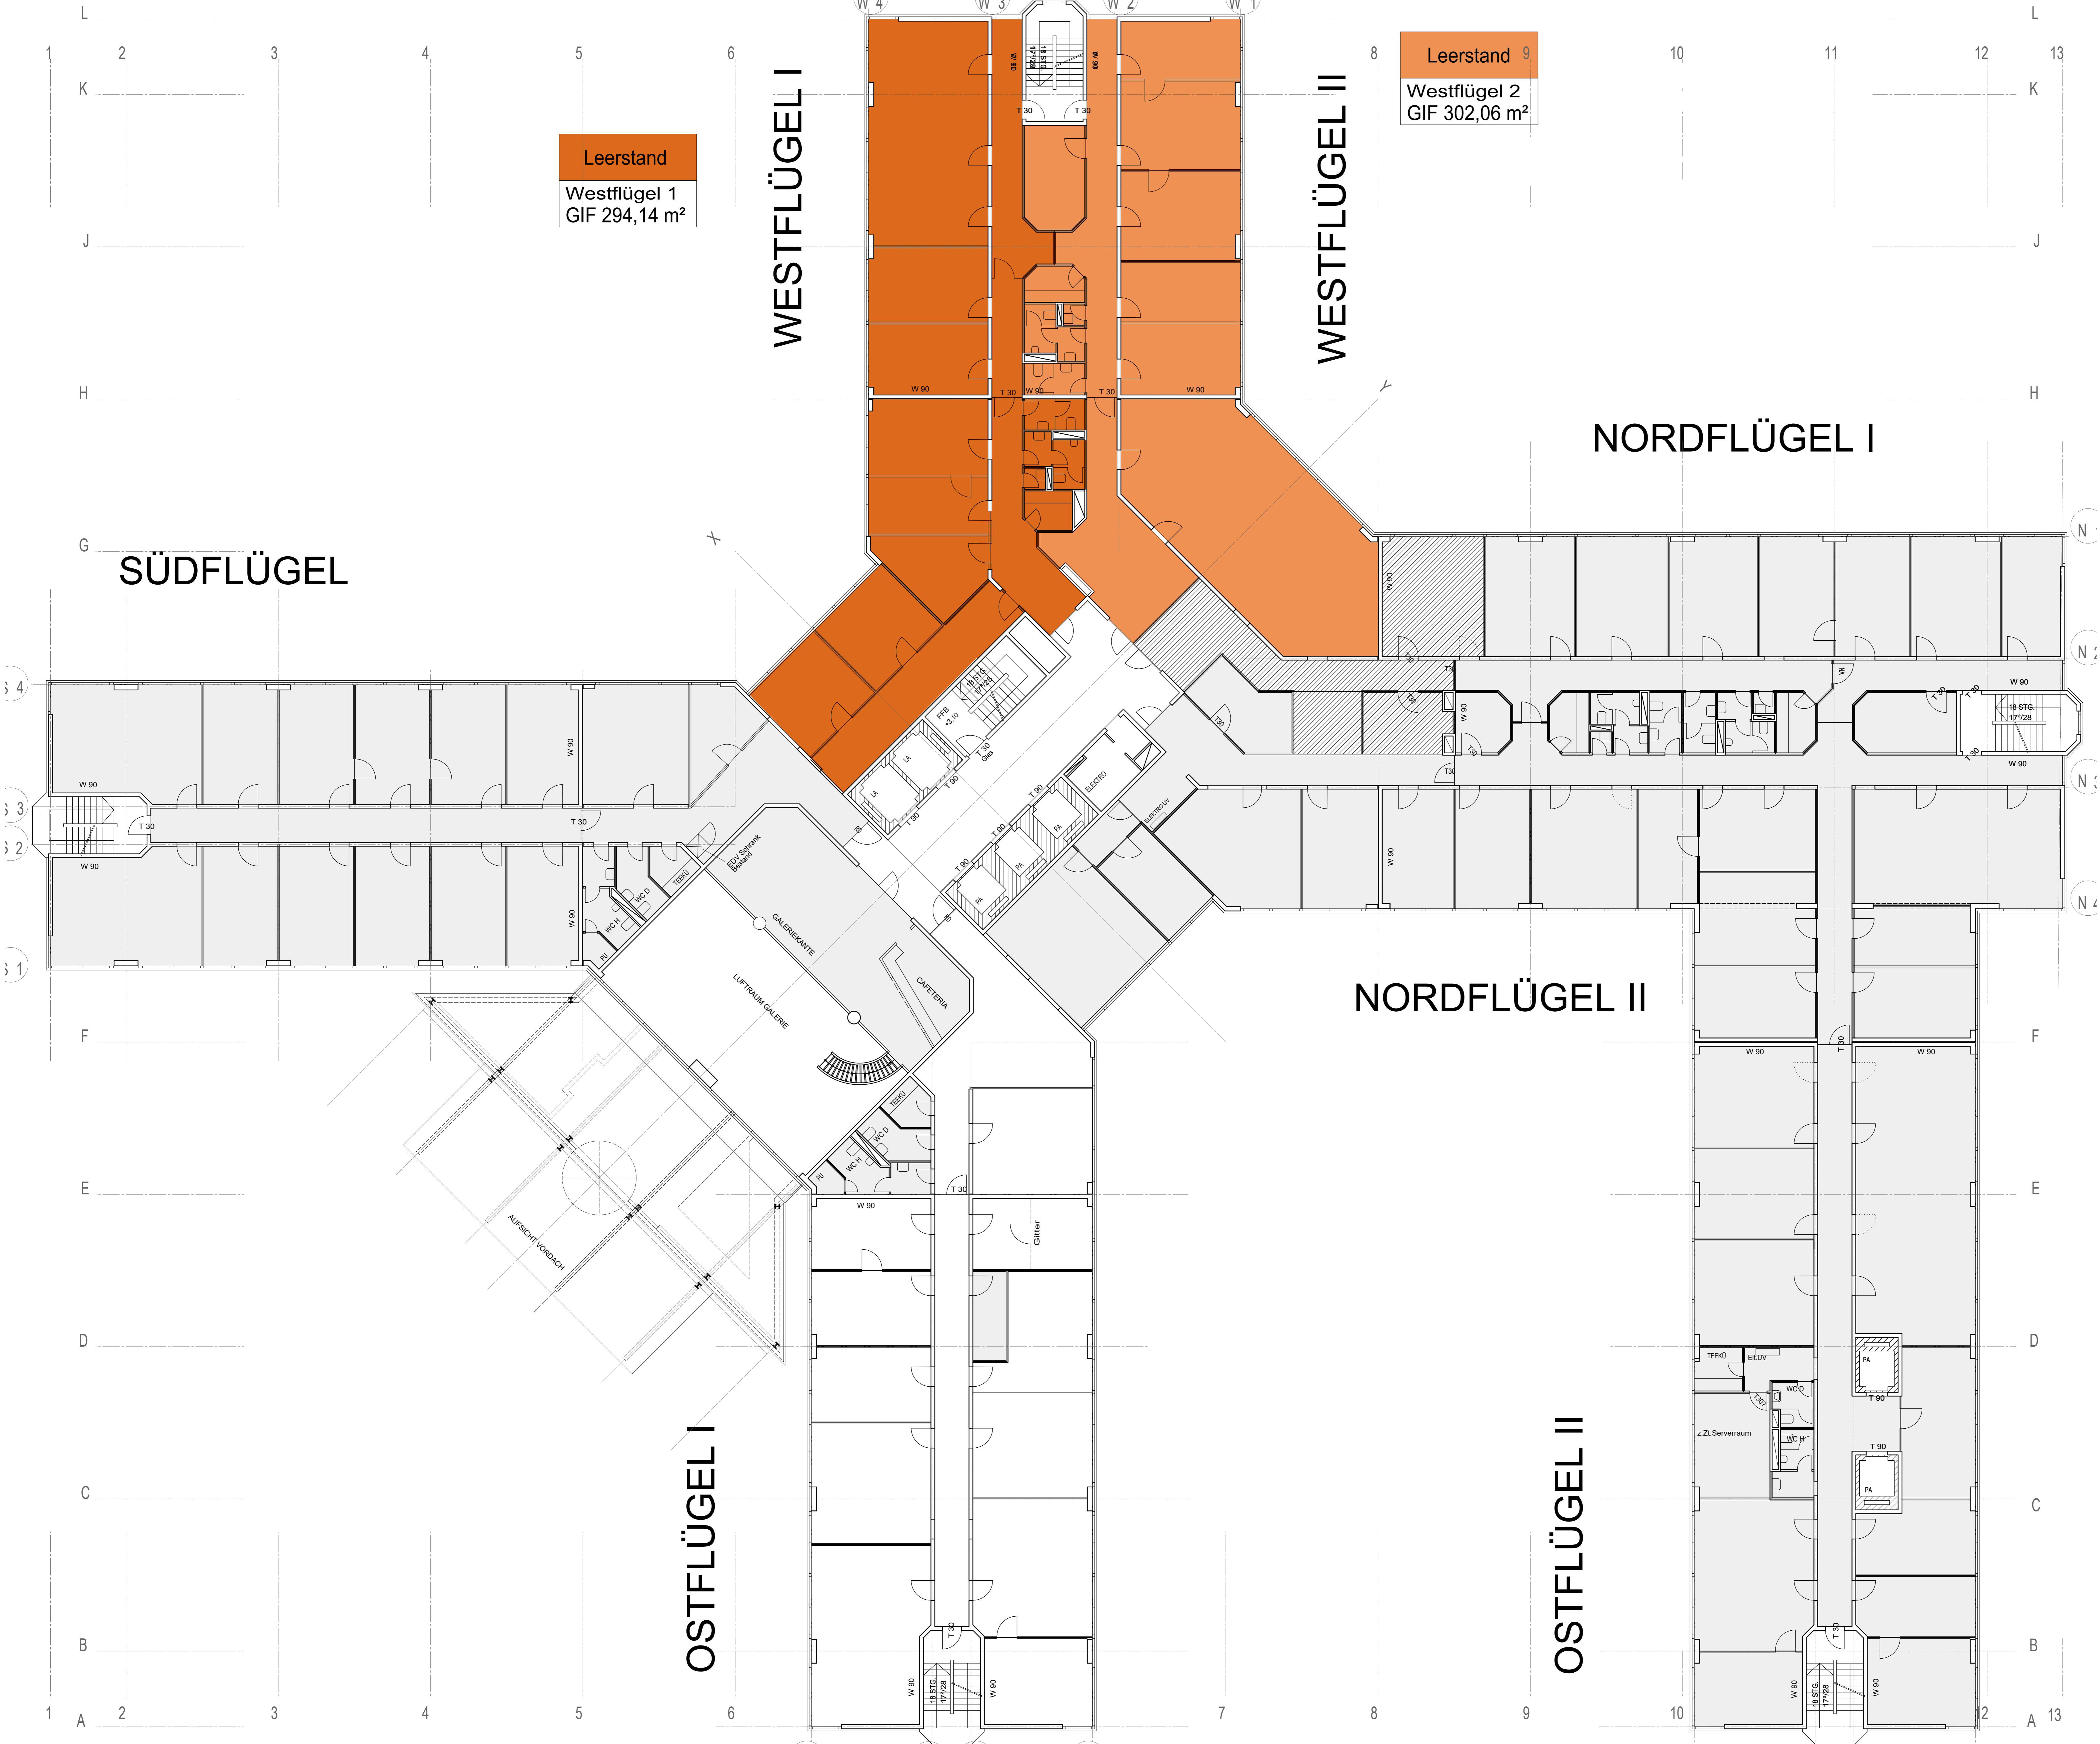

Leerstand
Westflügel II GIF
250,46 m²

Leerstand
Nordflügel II + Ostflügel
II GIF 528,52 m²

SÜDFLÜGEL

WESTFLÜGEL I

WESTFLÜGEL II

NORDFLÜGEL I

NORDFLÜGEL II

OSTFLÜGEL I

OSTFLÜGEL II

1. Obergeschoss

Leerstand
Westflügel 1
GIF 294,14 m²

Leerstand 9
Westflügel 2
GIF 302,06 m²

WESTFLÜGEL I

WESTFLÜGEL II

NORDFLÜGEL I

NORDFLÜGEL II

SÜDFLÜGEL

OSTFLÜGEL I

OSTFLÜGEL II

Leerstand
Nord- / Westflügel
GIF 994,58 m²