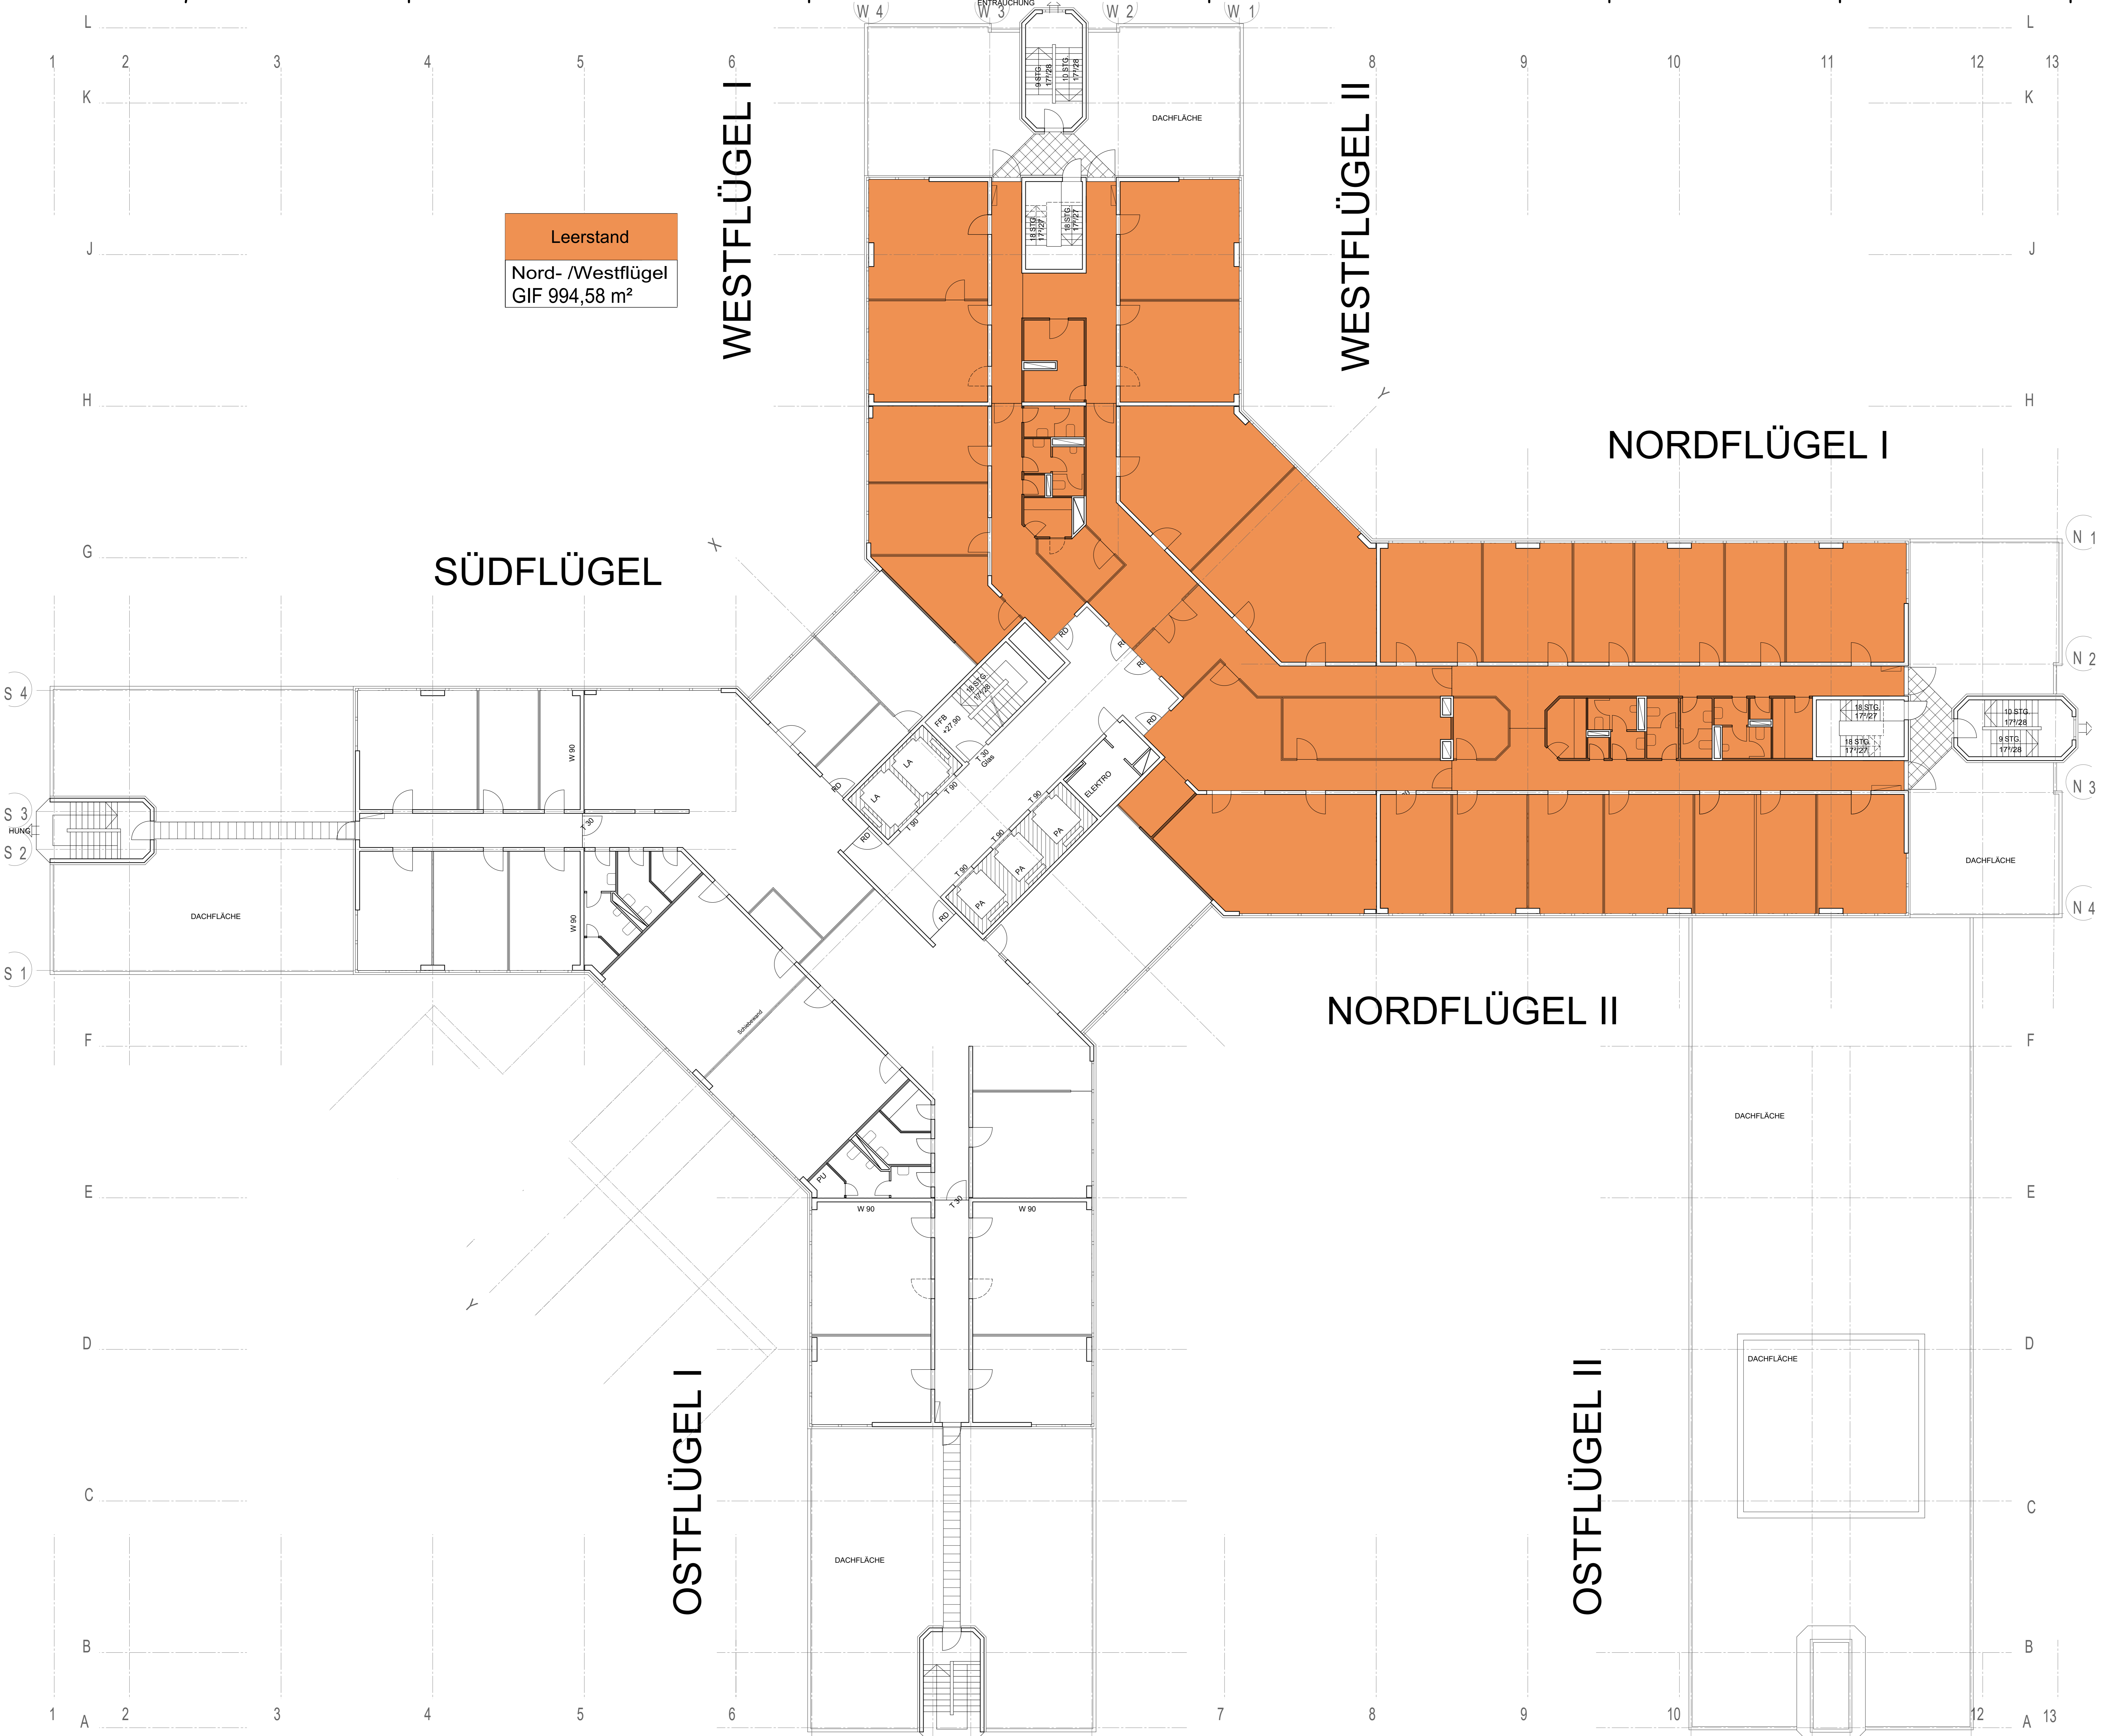

Leerstand
Westflügel II GIF
250,46 m²

Leerstand
Nordflügel II + Ostflügel
II GIF 528,52 m²

SÜDFLÜGEL

WESTFLÜGEL I

WESTFLÜGEL II

NORDFLÜGEL I

NORDFLÜGEL II

OSTFLÜGEL I

OSTFLÜGEL II

1. Obergeschoss

Leerstand
Westflügel 1
GIF 294,14 m²

Leerstand 9
Westflügel 2
GIF 302,06 m²

WESTFLÜGEL I

WESTFLÜGEL II

NORDFLÜGEL I

NORDFLÜGEL II

SÜDFLÜGEL

OSTFLÜGEL I

OSTFLÜGEL II

Leerstand
Nord- / Westflügel
GIF 994,58 m²